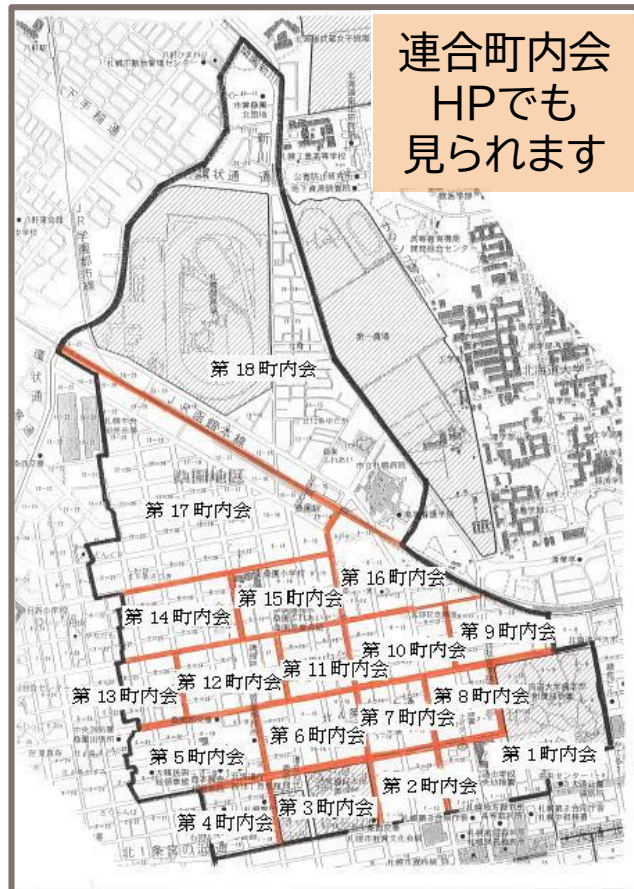

# 桑園かわら版

\*桑園フォトコンテスト2022 北海道銀行賞「新幹線が通る街」

## 自分の住んでる町内会 ご存じですか？

桑園地区は全部で18の単位町内会に分かれています。  
自分がお住まいの町内会がどこか、改めて見てみましょう！

第1町内会	植物園を含んで、北1~2条、西は12丁目まで。ロイトンや大通高校も。
第2~4町内会	北1~2条、西は13~19丁目まで。知事公館や近代美術館があるエリアです。
第5~8町内会	北3~4条、西11~21(一部22)丁目まで。ミニ大通を中心に龍谷高校などがあるエリア。
第9~13町内会	北5~6条、西9~20(一部21)丁目まで。マンションや戸建てが多いエリア。
第14~15町内会	北7~8条、西15~20(一部21)丁目まで。まちづくりセンターや桑園小学校、桑園公園。
第16町内会	北7~9(一部10)条、西は11~14丁目まで。イオンや自動車学校などがあるエリアです。
第17町内会	線路の南側、北9~14条、西14~20(一部21)丁目まで。中央市場の東側を含みます。
第18町内会	線路の北側、札幌競馬場を含むエリア。北端は北区と西区との境界にもなっています。